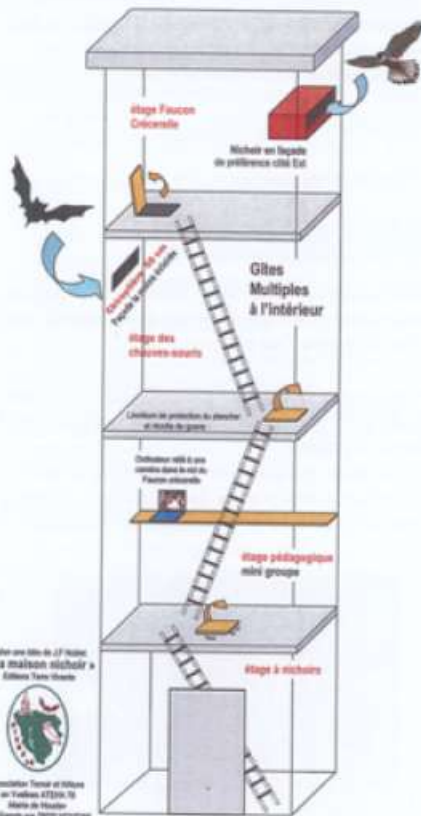

L'AMÉNAGEMENT INTÉRIEUR